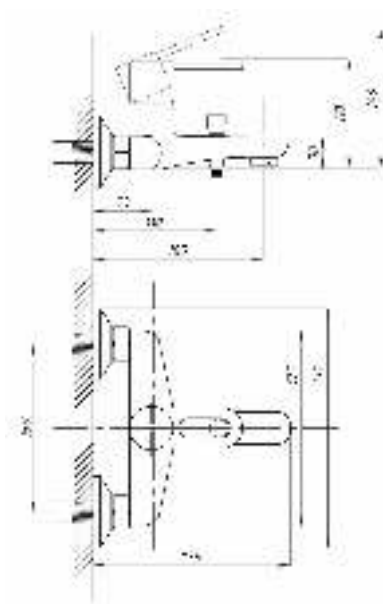

серия МОДЕРН

Смеситель для ванны с душем
серия: ПЛЮС
арт. **PSM-815-008**
материал: Латунь
картридж: 40мм
дивертор: Вытяжной
эксцентрики: Рус
тип: См-ВОРНШЛА

017

023

Смеситель для ванны с душем
серия: ПЛЮС
арт. **PSM-777-037**
материал: Латунь
картридж: 40мм
дивертор: Керамический
эксцентрики: Евро
тип: См-ВУОРНШЛА