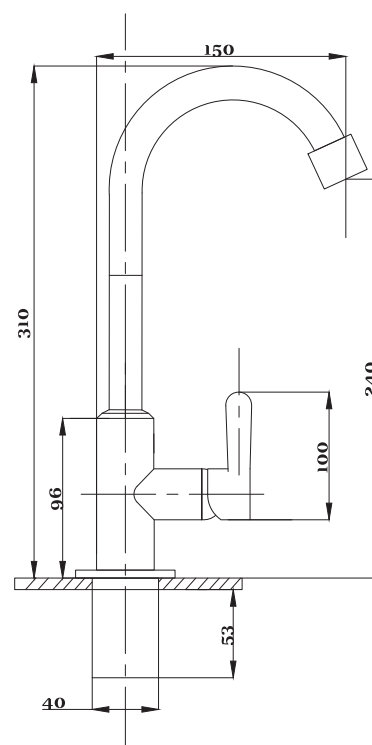

Кран для одной воды
серия: ПЛЮС
арт. **PSM-906-008**
материал:
Нерж. сталь AISI 304
кран-букса
гибкая подводка: нет
тип: Кр-ЦБА

серия СТАНДАРТ А

Смеситель для ванны с душем
серия: СТАНДАРТ-А
арт. **PSM-158-89**
материал: Латунь
кран-буксы
дивертор:
Керамический
эксцентрики: Рус
тип: См-ВУДРНШЛА