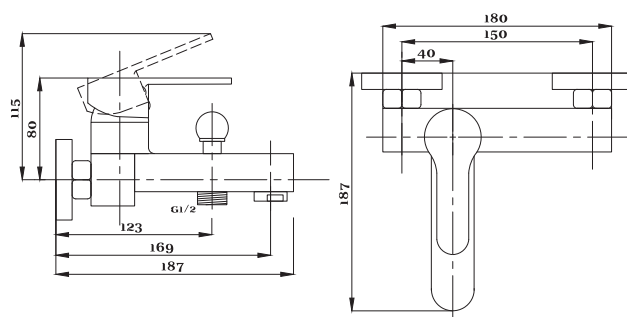

Смеситель для ванны с душем
серия: 700
арт. **PSM-700-1**
материал: Латунь
картридж: 40мм
дивертор: Вытяжной эксцентрики: Евро
тип: См-ВОРНШЛА

Смеситель для кухни
серия: 700
арт. **PSM-700-3**
материал: Латунь
картридж: 35мм
гибкая подводка: 44см
тип: См-МОЦБА