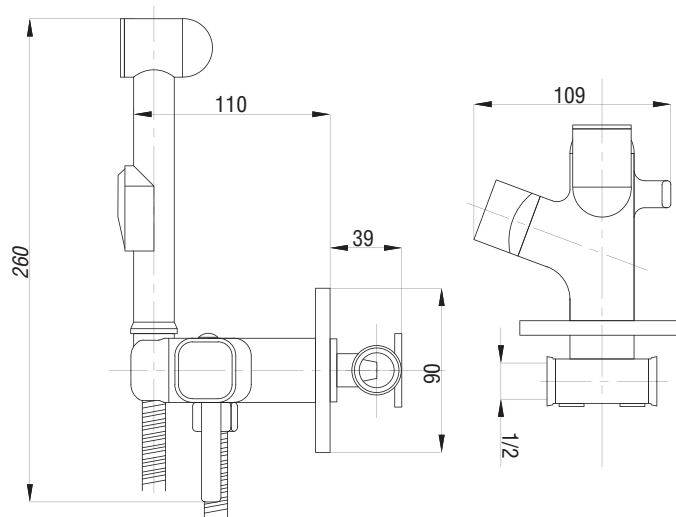

STANDART

Смеситель с гигиеническим душем встраиваемый
 серия: STANDART
 арт. **PSM-ST-0710**
 материал: Латунь
 картридж: 25мм.
 тип: См-БдОРЗШл

серия STEEL

Смеситель
для ванны с душем
серия: STEEL
арт. **PSM-300-1**
материал:
Нерж. сталь AISI 304
картридж: 35мм
дивертор: вытяжной
эксцентрики: Евро
тип: См-ВОРНШЛА