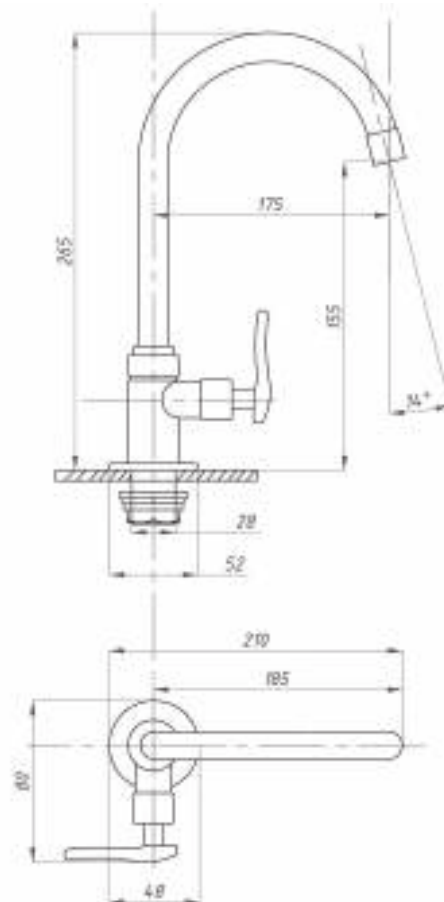

Кран для одной воды
серия: ПЛЮС
арт. **PSM-906-008**
материал:
Нерж. сталь AISI 304
кран-букса
гибкая подводка: нет
тип: Кр-ЦБА

серия СТАНДАРТ А

Смеситель для ванны с душем
серия: СТАНДАРТ-А
арт. **PSM-158-89**
материал: Латунь
кран-буксы
дивертор:
Керамический
эксцентрики: Рус
тип: См-ВУДРНШЛА