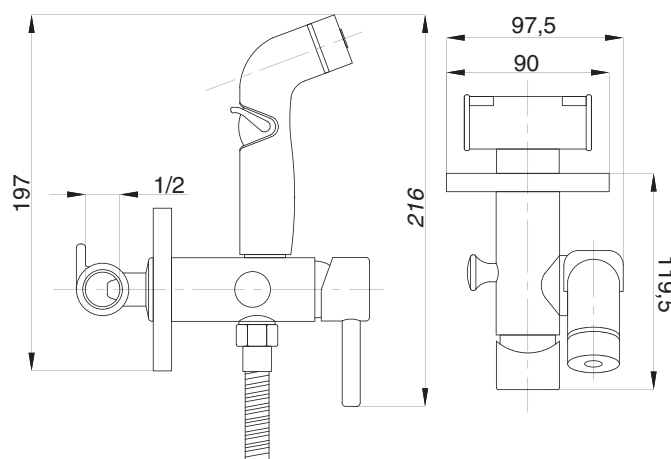

STANDART

Смеситель с гигиеническим душем встраиваемый
 серия: STANDART
 арт. **PSM-ST-0710**
 материал: Латунь
 картридж: 25мм.
 тип: См-БдОРЗШл

серия STEEL

Смеситель
для ванны с душем
серия: STEEL
арт. **PSM-300-1**
материал:
Нерж. сталь AISI 304
картридж: 35мм
дивертор: вытяжной
эксцентрики: Евро
тип: См-ВОРНШЛА