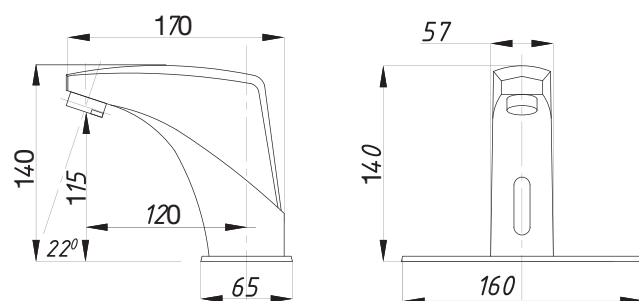

Смеситель для раковины сенсорный
арт. **PSM-2019**
материал: Латунь
гибкая подводка: 54см.
Питание: 220В или элементы питания 4шт. «AA»