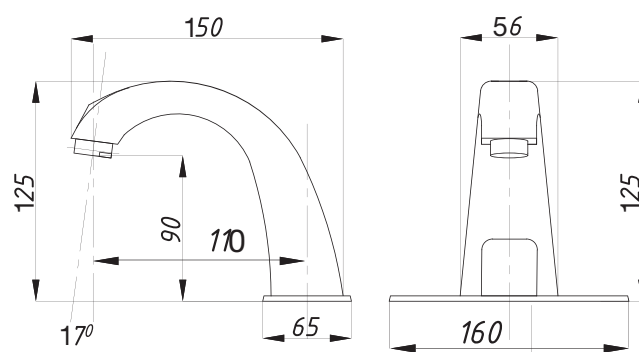

серия СЕНСОРНЫЕ

Смеситель для раковины сенсорный
арт. **PSM-2017**
материал: Латунь
гибкая подводка: 54см.
Питание: 220В или элементы питания 4шт. «AA»

Смеситель для раковины сенсорный
арт. **PSM-2018**
материал: Латунь
гибкая подводка: 54см.
Питание: 220В или элементы питания 4шт. «AA»