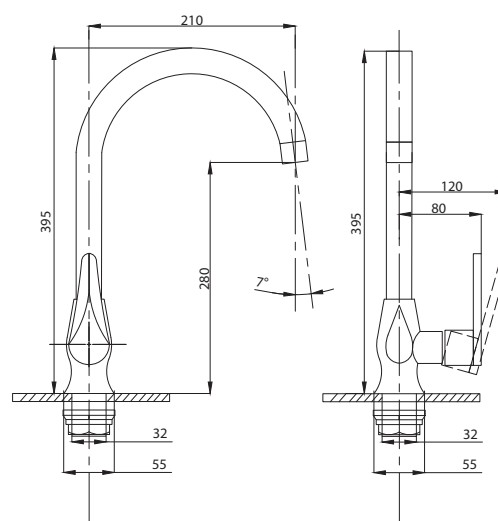

Смеситель для кухни
серия: STEEL
арт. **PSM-303-3**
материал:
Нерж. сталь AISI 304
картридж: 35мм
гибкая подводка: 50см
тип: См-МОЦБА