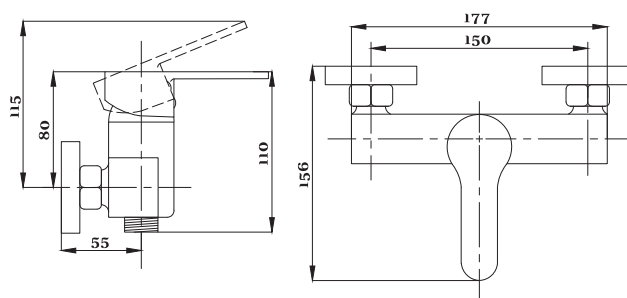

Смеситель для душа
серия: 700
арт. **PSM-700-4**
материал: Латунь
картридж: 40мм
эксцентрики: Евро
тип: См-ДшОНРШЛ