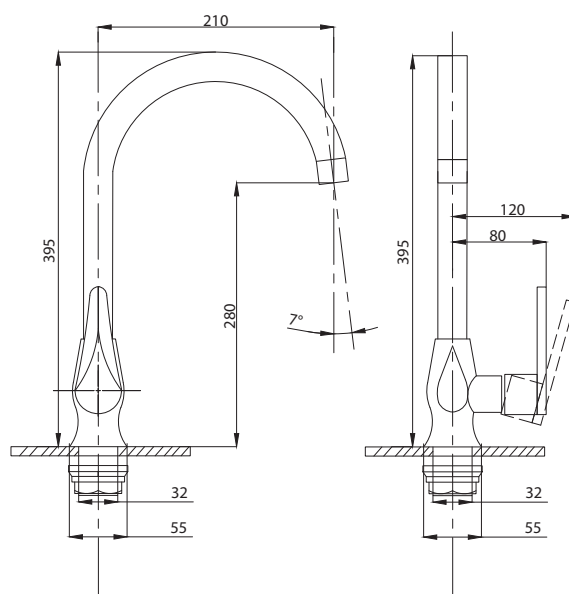

Смеситель для кухни
серия: STEEL
арт. **PSM-300-3**
материал:
Нерж. сталь AISI 304
картридж: 35мм
гибкая подводка: 44см.
тип: См-МОЦБА